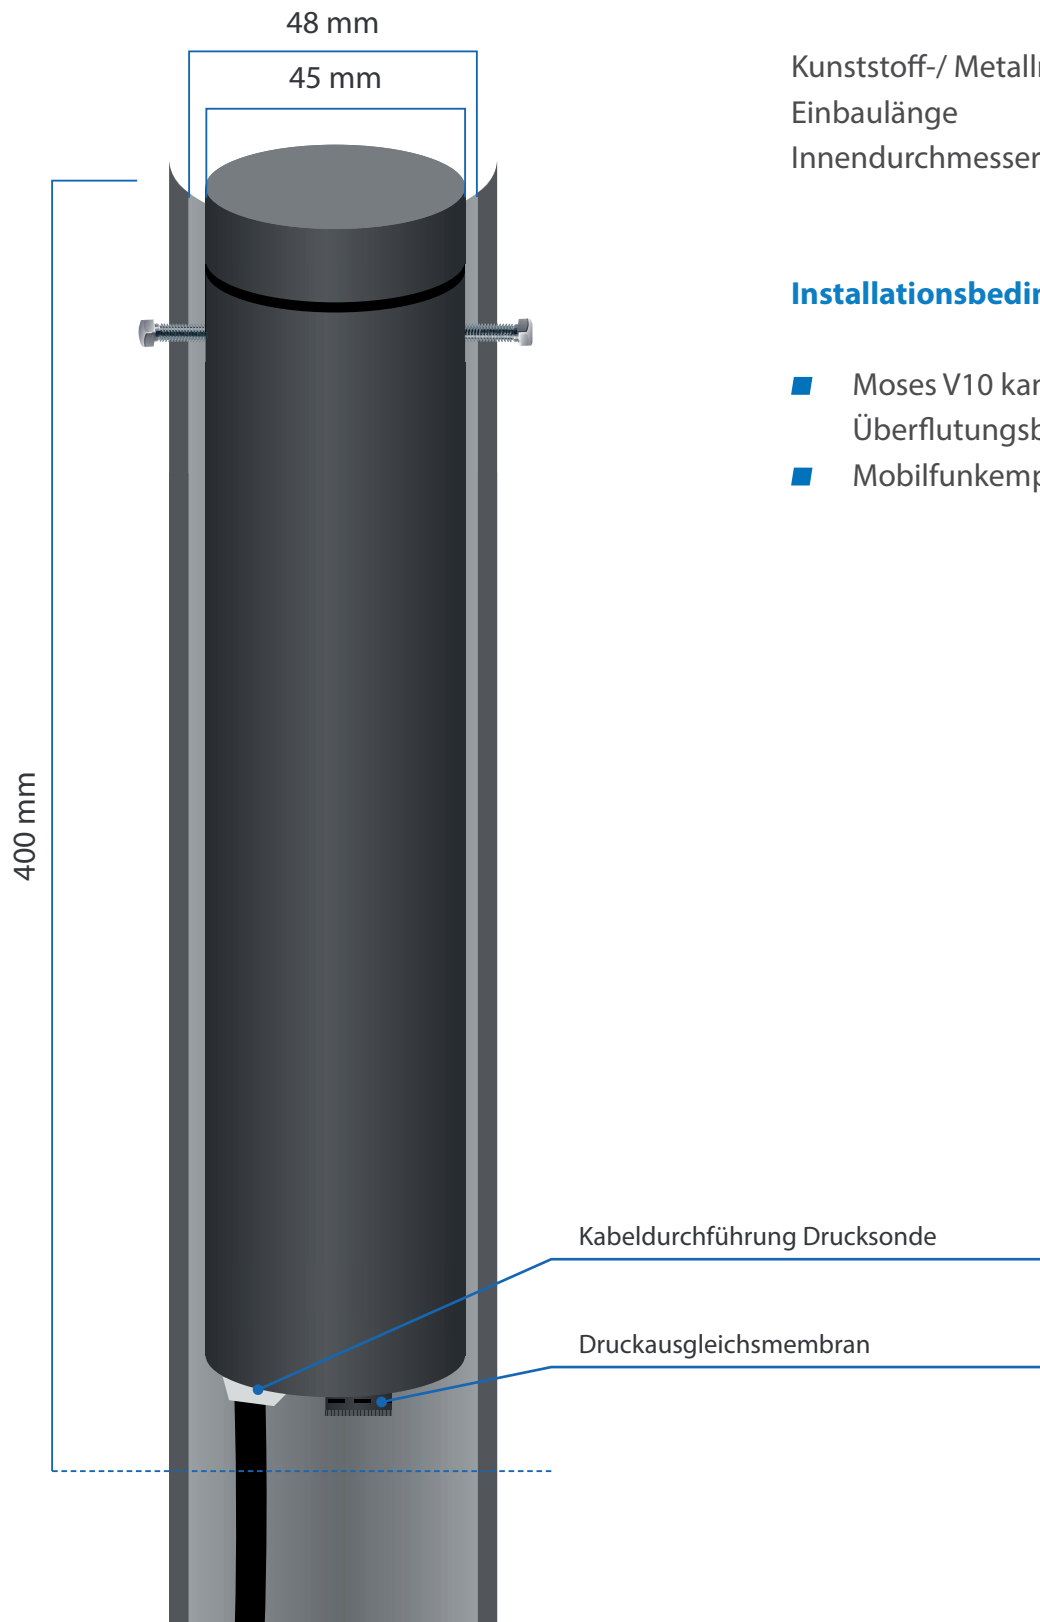

MOSES V10

Installationsmöglichkeit & Einbaumaße

Kunststoff-/ Metallrohr	DN 50 (2")
Einbaulänge	400 mm
Innendurchmesser	48 mm

Installationsbedingungen

- Moses V10 kann nur außerhalb des Überflutungsbereiches installiert werden
- Mobilfunkempfang